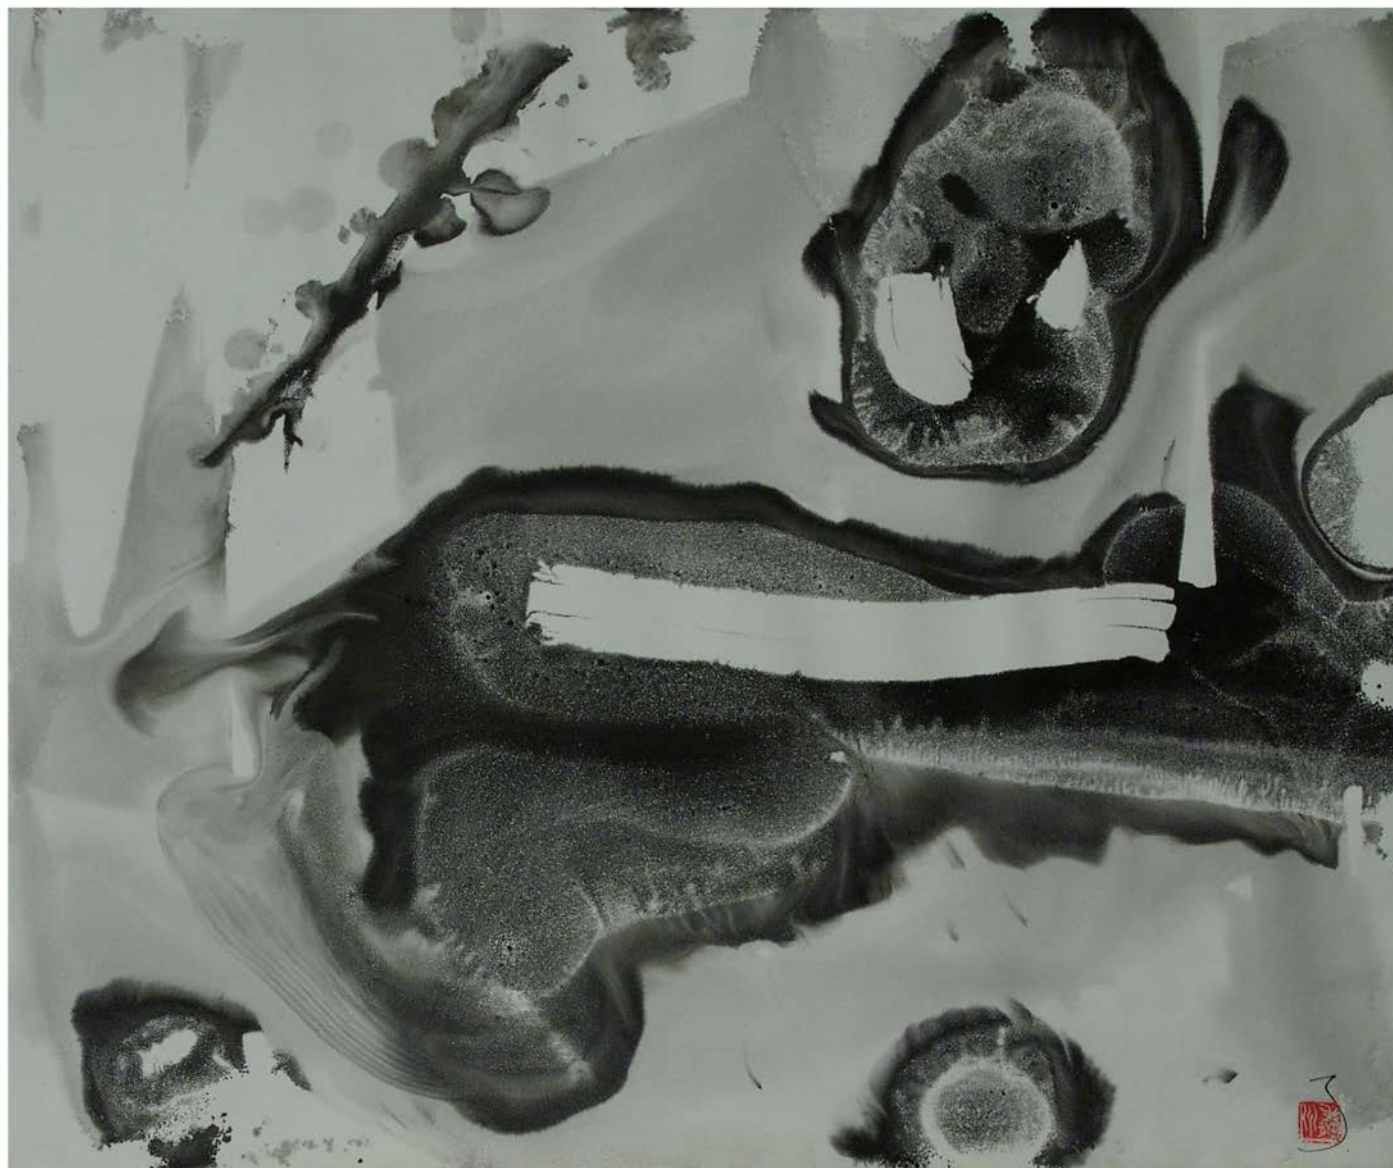

ETRUSQUE

Monotype à l'encre de Chine sur papier japonais, marouflé sur toile de coton.
74x63 cm